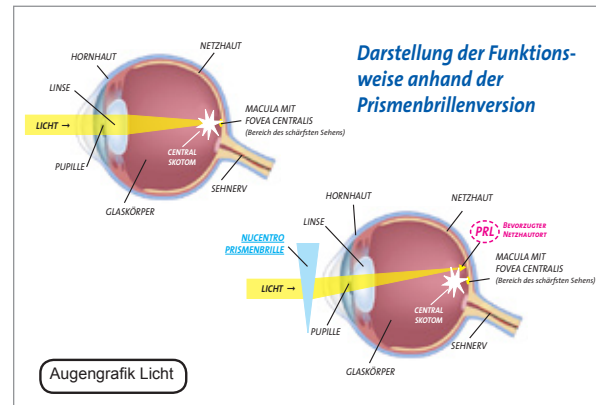

Funktionsweise der NuCentro anhand der Prisenbrillenversion © Geldmacher

Dank der neuen NuCentro ist trotz AMD eine erhebliche Steigerung der Lebensqualität möglich © Geldmacher

So sehen AMD-Patienten © Geldmacher

Prisenbrillenversion der NuCentro © Geldmacher

Spiegelbrillenversion der NuCentro © Geldmacher

Untersuchung am Oculus / EasyMap im Geldmacher-LowVisionCenter © Geldmacher

Über die Veröffentlichung obiger Bilder würden wir uns sehr freuen. Ebenso über die Zusendung von Belegmustern.